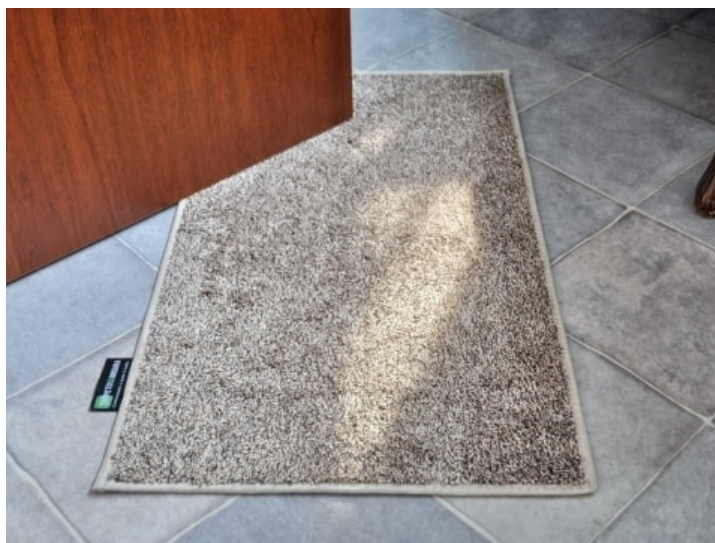

DESCRIZIONE

Tappeto asciuga passo multiuso con retro antiscivolo e felpe in cotone naturale. Assorbe l'acqua e lo sporco delle suole delle scarpe e aiuta a mantenere pulito il vostro pavimento. Ideale in ingressi, corridoi, bagni piscine, saune, SPA. Acquastop aiuta ad evitare cadute su qualsiasi pavimento bagnato. Un tappeto molto sottile: meno di 5 mm di spessore, per riuscire a passare sotto molte porte senza costrizione. Lavabile al 100% con acqua e detergente delicato. Traffico Abitativo Intenso

DESCRIZIONE TECNICA

Superficie: Cotone Naturale 100%
Aspetto: Velluto Frisé Compatto
Fondo: Antiscivolo Gommato
Peso totale: 2730 g/mq.
Spessore Totale: Solo 5 mm
Passa Sotto il 90% delle porte
Alto Assorbimento dell'acqua
Asciuga le scarpe bagnate durante il normale calpestio

SABBIA

GRIGIO

FINITURE

- Taglio a Vista
- Bordo Large Outdoor(ca. 6 cm a vista)
- Bordo Slim Outdoor(ca. 1 cm a vista)
- Bordo Slim Diagonal(ca. 1 cm a vista)

Taglio a vista