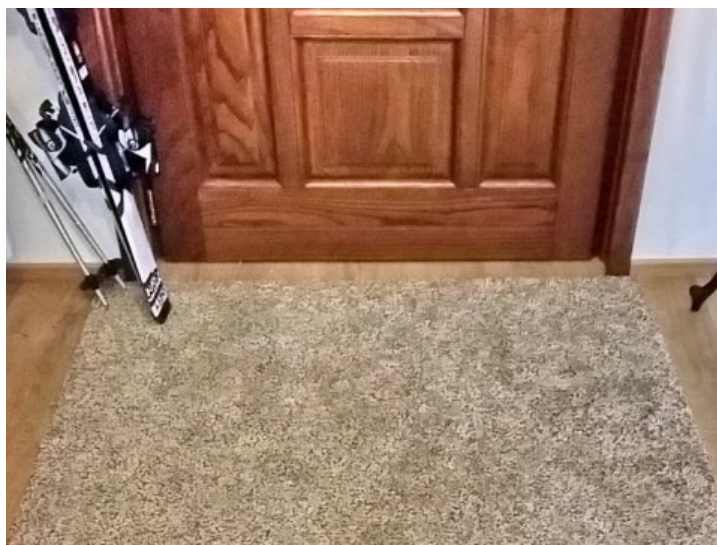

Ideale in ingressi, corridoi, bagni  
piscine, saune, SPA.

Evita cadute su qualsiasi pavimento bagnato

Ultrasottile, passa sotto le Porte

Lavabile al 100% con Acqua e detergente  
delicato

Traffico Abitativo Intenso

## DESCRIZIONE TECNICA

Superficie: Cotone Naturale 100%

Aspetto: Velluto Frisè Compatto

Fondo: Antiscivolo Gommato

Peso totale: 2730 g/mq.

Spessore Totale: Solo 6 mm

Passa Sotto il 90% delle porte

Alto Assorbimento dell'acqua

## FINITURE

- Taglio a Vista
- Bordo Large Outdoor(ca. 6 cm a vista)
- Bordo Slim Outdoor(1 cm a vista)
- Bordo Slim Diagonal(1 cm a vista)

Taglio a vista