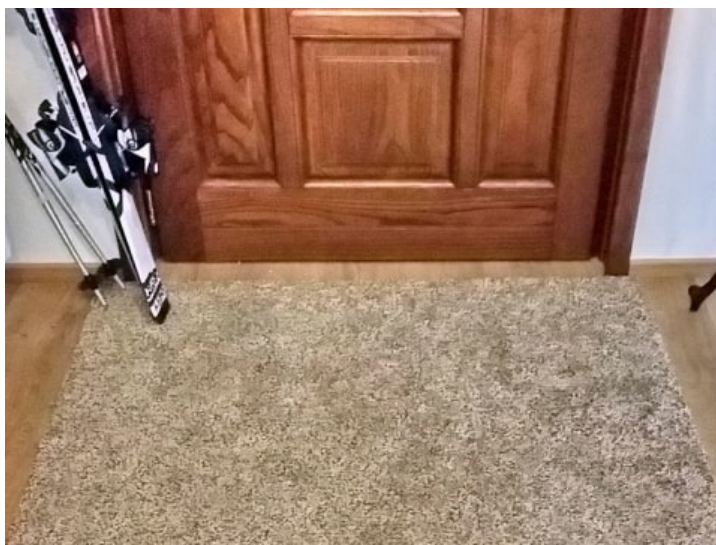

DESCRIZIONE

Tappeto asciuga passo multiuso con retro antiscivolo e felpe in cotone naturale. Assorbe l'acqua e lo sporco delle suole delle scarpe e aiuta a mantenere pulito il vostro pavimento. Ideale in ingressi, corridoi, bagni piscine, saune, SPA. Acquastop aiuta ad evitare cadute su qualsiasi pavimento bagnato. Un tappeto molto sottile: meno di 5 mm di spessore, per riuscire a passare sotto molte porte senza costrizione. Lavabile al 100% con acqua e detergente delicato. Traffico Abitativo Intenso

DESCRIZIONE TECNICA

Superficie: Cotone Naturale 100%
Aspetto: Velluto Frisé Compatto
Fondo: Antiscivolo Gommato
Peso totale: 2730 g/mq.
Spessore Totale: Solo 5 mm
Passa Sotto il 90% delle porte
Alto Assorbimento dell'acqua
Asciuga le scarpe bagnate durante il normale calpestio

SABBIA

GRIGIO

FINITURE

- Taglio a Vista
- Bordo Large Outdoor(ca. 6 cm a vista)
- Bordo Slim Outdoor(ca. 1 cm a vista)
- Bordo Slim Diagonal(ca. 1 cm a vista)

Taglio a vista