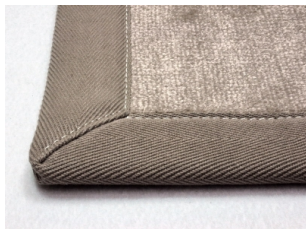

DESCRIZIONE

Tappeto Stuoia in Bamboo 100% di bell'impatto naturale con listelli piccoli di dimensione 5 mm. La semplicità della fibra naturale ed ecologica del bamboo è un classico Moderno ideale per arredamenti etnici in abitazioni, esposizioni e conferisce all'ambiente un tocco esotico seppur minimale, un complemento d'arredo molto particolare. Finitura con bordo di di 6 cm fra quelli proposti. Un prodotto giusto per un Traffico Abitativo Intenso ed un Traffico Commerciale Leggero

DESCRIZIONE TECNICA

Composizione Bamboo 100% Naturale ed Ecologico, totalmente riciclabile. Larghezza liste 5mm Retro in feltro di lana antigraffio protettivo. Spessore totale 5 mm, ideale per evitare inciampi. Finiture con bordi tessuti e cuciture con rifinitura a mano. Lavabile in Superficie ad acqua o prodotti a secco.

SLIM NATUR

FINITURE

- Bordo Cotone Spigato(ca. 6 cm a vista)
- BordoEcoPelle(ca. 6 cm a vista)
- Bordo Cotone Unito(ca. 6 cm a vista)
- Bordo Sintetico Basic(ca. 6 cm a vista)

Bordo Cotone Spigato

Bordo Ecopelle

Bordo Cotone Unito