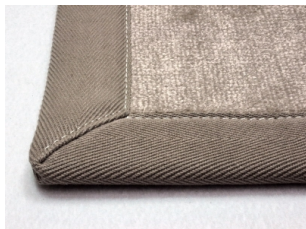

DESCRIZIONE

Tappeto Stuoia in Bamboo 100% di bell'impatto naturale con listelli piccoli di dimensione 5 mm. La semplicit  della fibra naturale ed ecologica del bamboo   un classico Moderno ideale per arredamenti etnici in abitazioni, esposizioni e conferisce all'ambiente un tocco esotico seppur minimale, un complemento d'arredo molto particolare. Finitura con bordo di di 6 cm fra quelli proposti. Un prodotto giusto per un Traffico Abitativo Intenso ed un Traffico Commerciale Leggero

DESCRIZIONE TECNICA

Composizione Bamboo 100% Naturale ed Ecologico, totalmente riciclabile. Larghezza liste 5mm Retro in feltro di lana antigraffio protettivo. Spessore totale 5 mm, ideale per evitare inciampi. Finiture con bordi tessuti e cuciture con rifinitura a mano. Lavabile in Superficie ad acqua o prodotti a secco.

SLIM NATUR

FINITURE

- Bordo Cotone Spigato(ca. 6 cm a vista)
- BordoEcoPelle(ca. 6 cm a vista)
- Bordo Cotone Unito(ca. 6 cm a vista)
- Bordo Sintetico Basic(ca. 6 cm a vista)

Bordo Cotone Spigato

Bordo Ecopelle

Bordo Cotone Unito