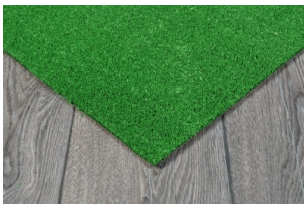

## DESCRIZIONE

Tappeto Erba Sintetica  
Con Fondo Piano Standard  
Ideale per aree coperte in  
Dehors, terrazzi, Esposizioni  
Traffico Outdoor Coperto Leggero

## DESCRIZIONE TECNICA

Composizione  
100% Polipropilene  
Spessore Totale 6 mm  
Peso Totale 900 g/mq.  
Fondo Lattice  
Lunghezza rotoli max 200mt

VERDE

## FINITURE

- Taglio a Vista
- BordoFilo in Tinta(ca. 1 cm a vista)

Taglio a vista

Bordo in filo