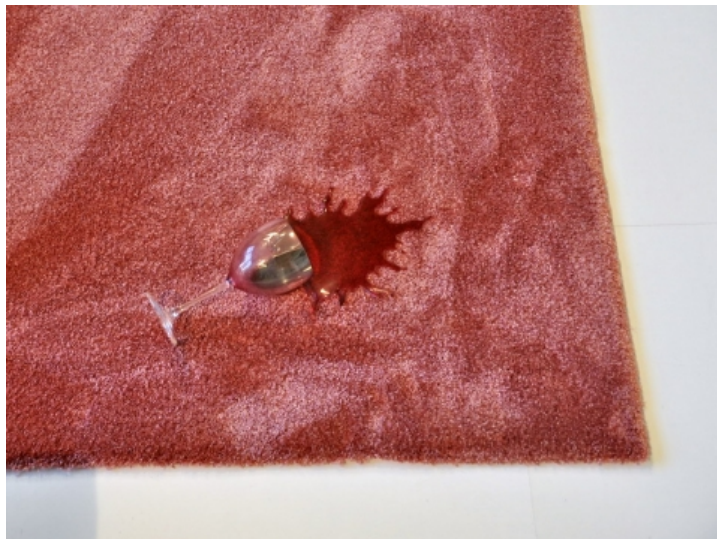

DESCRIZIONE

Tappeto in morbido Velluto composto da diciotto colori vivaci al passo con i trend Moderni dell'arredamento con un sottofondo in lamina di PVC che lo rende antiscivolo su pavimenti in parquet e marmo ma soprattutto permette il lavaggio ad acqua al 100%. Il massimo della praticità per un tappeto da usare in soggiorno o in camera da letto. Consigliato per Traffico Abitativo Elevato, Traffico Commerciale Medio

DESCRIZIONE TECNICA

Aspetto Velluto, Composizione 100% Poliammide 6, Sottofondo in Lamina di PVC estruso, Peso Totale 2.800 Gr/Mq, Spessore Pile 18 mm, Antiscivolo, Idoneo per Riscaldamento a Pavimento, Antistatico.

MARRONE

NERO

FINITURE

- Taglio a Vista
- Bordo Filo(ca. 1 cm)

Taglio a vista