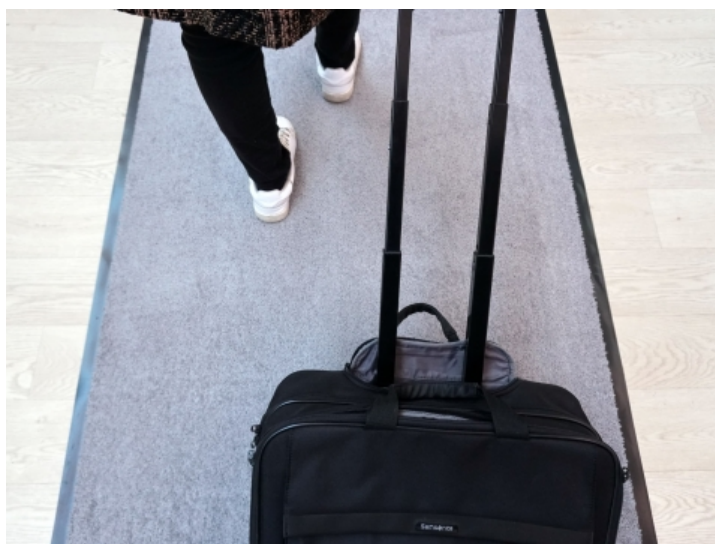

DESCRIZIONE

Passatoia Antiscivolo Asciugapasso con speciale velluto ad alto potere assorbente e retro antiscivolo in PVC, completamente lavabile ad acqua al 100%. Ideale per mantenere puliti e asciutti i pavimenti della tua casa o attività commerciale. Assorbe fino a 3 litri d'acqua a mq. Perfetto per ingressi, corridoi, uffici, negozi, sale d'attesa. Consigliato per
Traffico Abitativo Intenso Traffico Commerciale Medio

DESCRIZIONE TECNICA

Composizione 100% Poliammide Nylon 6.0, peso totale 2820 gr/mq., spessore totale 5 mm, retro Antiscivolo in morbido PVC Bordo in gomma ai 4 lati

ROSSO

ANTRACITE

GRIGIO

MARRONE

FINITURE

- Bordo Gomma (ca. 2 cm a vista)

Bordo Gomma