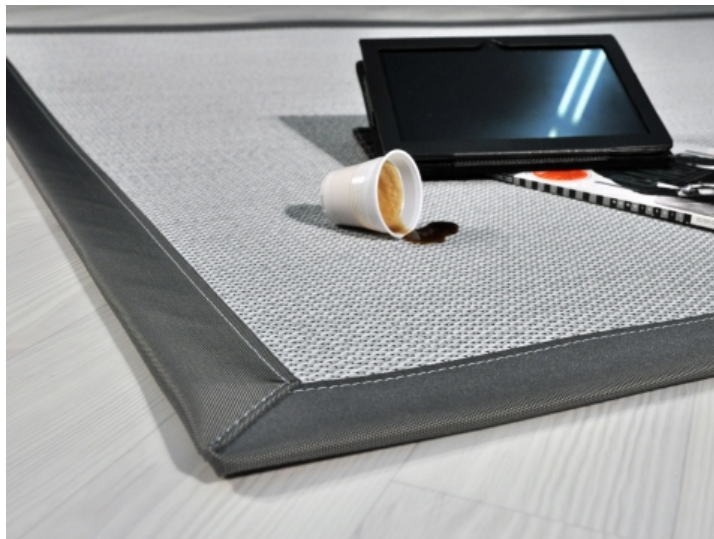

## DESCRIZIONE

Tappeto Tecnico Multiuso Tessitura Piatta con intreccio compatto in PVC ad alta Resistenza ad Effetto Stuoia Naturale. Lavabile ad Acqua 100% con Superficie Antimacchia e Antiscivolo. Intreccio Compatto Ideale in Uffici con sedie a rotelle, Alberghi Negozi Cucine. Idoneo per Arredamenti in Interni ed Esterni (consigliato nei colori chiari) Traffico Abitativo Intenso Traffico Commerciale Intenso

## DESCRIZIONE TECNICA

Composizione 97% Vinilico 3%PE Peso Totale 3000 g/mq Altezza Totale 3 mm c.a. Fondo antiscivolo in PVC Antistatico per uso PC Superficie Lavabile ad Acqua Non assorbe Liquidi Per uso esterno si consigliano i colori chiari

## FINITURE

- Taglio a Vista
- BordoEcoPelle(ca. 6 cm a vista)
- Bordo Sintetico Basic(ca. 6 cm a vista)
- Bordo Large Outdoor(ca. 6 cm a vista)
- Bordo Slim Outdoor(ca. 1 cm a vista)
- Bordo Slim Diagonal(ca. 1 cm a vista)
- BordoStrong Outdoor(ca. 2,5 cm a vista)

Taglio a vista

Bordo Ecopelle