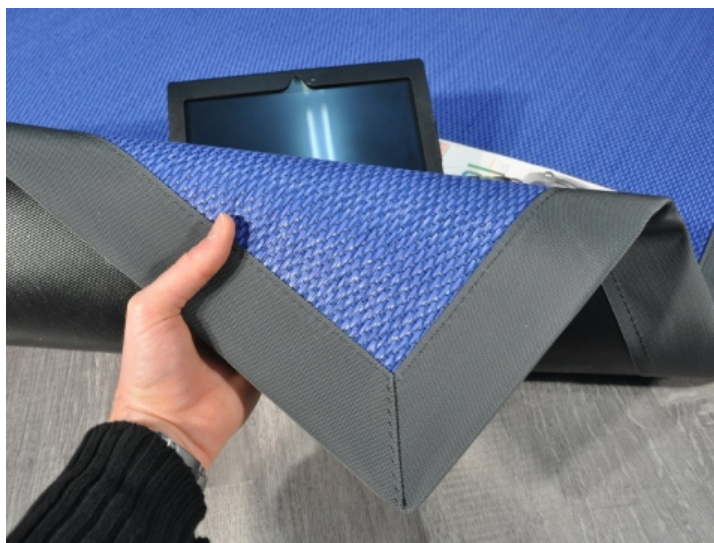

## DESCRIZIONE

Tappeto Tecnico Multiuso Tessitura Piatta con intreccio compatto in PVC ad alta Resistenza ad Effetto Stuoia Naturale. Lavabile ad Acqua 100% con Superficie Antimacchia e Antiscivolo. Intreccio Compatto Ideale in Uffici con sedie a rotelle, Alberghi Negozi Cucine. Idoneo per Arredamenti in Interni ed Esterni (consigliato nei colori chiari) Traffico Abitativo Intenso Traffico Commerciale Intenso

## DESCRIZIONE TECNICA

Composizione 97% Vinilico 3%PE Peso Totale 3000 g/mq Altezza Totale 3 mm c.a. Fondo antiscivolo in PVC Antistatico per uso PC Superficie Lavabile ad Acqua Non assorbe Liquidi Per uso esterno si consigliano i colori chiari

## FINITURE

- Taglio a Vista
- BordoEcoPelle(ca. 6 cm a vista)
- Bordo Sintetico Basic(ca. 6 cm a vista)
- Bordo Large Outdoor(ca. 6 cm a vista)
- Bordo Slim Outdoor(ca. 1 cm a vista)
- Bordo Slim Diagonal(ca. 1 cm a vista)
- BordoStrong Outdoor(ca. 2,5 cm a vista)

Taglio a vista

Bordo Ecopelle