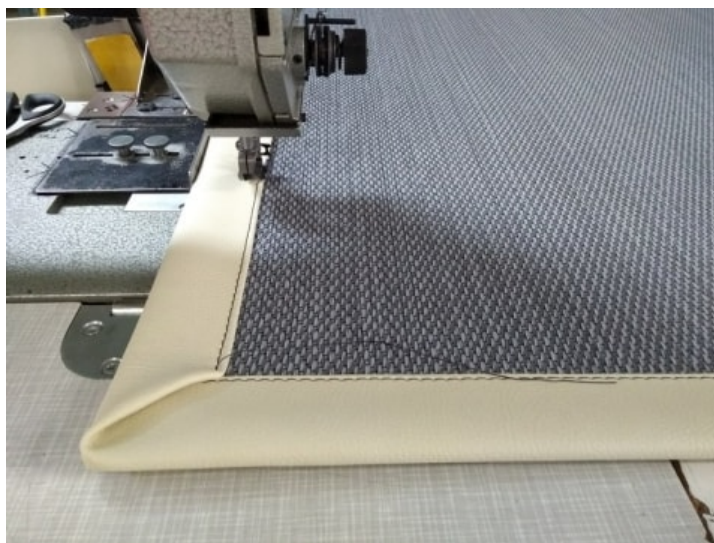

DESCRIZIONE

Tappeto Tecnico Multiuso Tessitura Piatta con intreccio compatto in PVC ad alta Resistenza ad Effetto Stuoia Naturale. Lavabile ad Acqua 100% con Superficie Antimacchia e Antiscivolo. Intreccio Compatto Ideale in Uffici con sedie a rotelle, Alberghi Negozi Cucine. Idoneo per Arredamenti in Interni ed Esterni (consigliato nei colori chiari) Traffico Abitativo Intenso Traffico Commerciale Intenso

DESCRIZIONE TECNICA

Composizione 97% Vinilico 3%PE Peso Totale 3000 g/mq Altezza Totale 3 mm c.a. Fondo antiscivolo in PVC Antistatico per uso PC Superficie Lavabile ad Acqua Non assorbe Liquidi Per uso esterno si consigliano i colori chiari

LIME

BIANCO

ACQUAMARINA

FINITURE

- Taglio a Vista
- BordoEcoPelle(ca. 6 cm a vista)
- Bordo Sintetico Basic(ca. 6 cm a vista)
- Bordo Large Outdoor(ca. 6 cm a vista)
- Bordo Slim Outdoor(1 cm a vista)
- Bordo Slim Diagonal(1 cm a vista)

Taglio a vista

Bordo Ecopelle