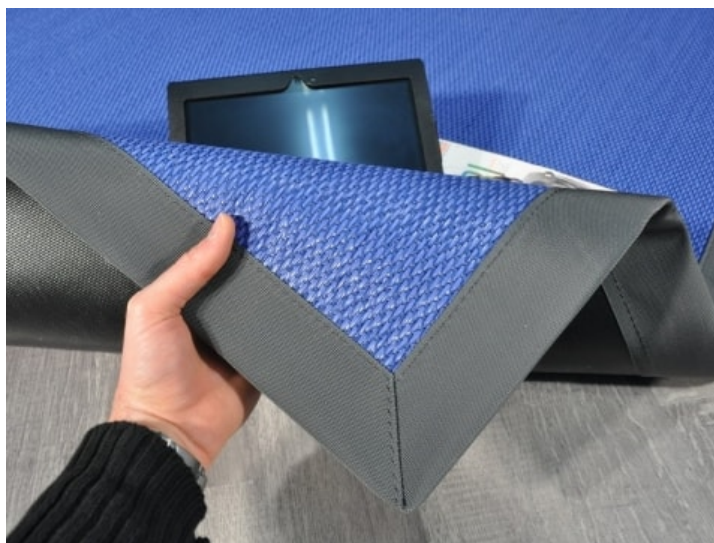

DESCRIZIONE

Tappeto Tecnico Multiuso Tessitura Piatta con intreccio compatto in PVC ad alta Resistenza ad Effetto Stuoia Naturale. Lavabile ad Acqua 100% con Superficie Antimacchia e Antiscivolo. Intreccio Compatto Ideale in Uffici con sedie a rotelle, Alberghi Negozi Cucine. Idoneo per Arredamenti in Interni ed Esterni (consigliato nei colori chiari) Traffico Abitativo Intenso Traffico Commerciale Intenso

DESCRIZIONE TECNICA

Composizione 97% Vinilico 3%PE Peso Totale 3000 g/mq Altezza Totale 3 mm c.a. Fondo antiscivolo in PVC Antistatico per uso PC Superficie Lavabile ad Acqua Non assorbe Liquidi Per uso esterno si consigliano i colori chiari

LIME

BIANCO

ACQUAMARINA

FINITURE

- Taglio a Vista
- BordoEcoPelle(ca. 6 cm a vista)
- Bordo Sintetico Basic(ca. 6 cm a vista)
- Bordo Large Outdoor(ca. 6 cm a vista)
- Bordo Slim Outdoor(1 cm a vista)
- Bordo Slim Diagonal(1 cm a vista)

Taglio a vista

Bordo Ecopelle